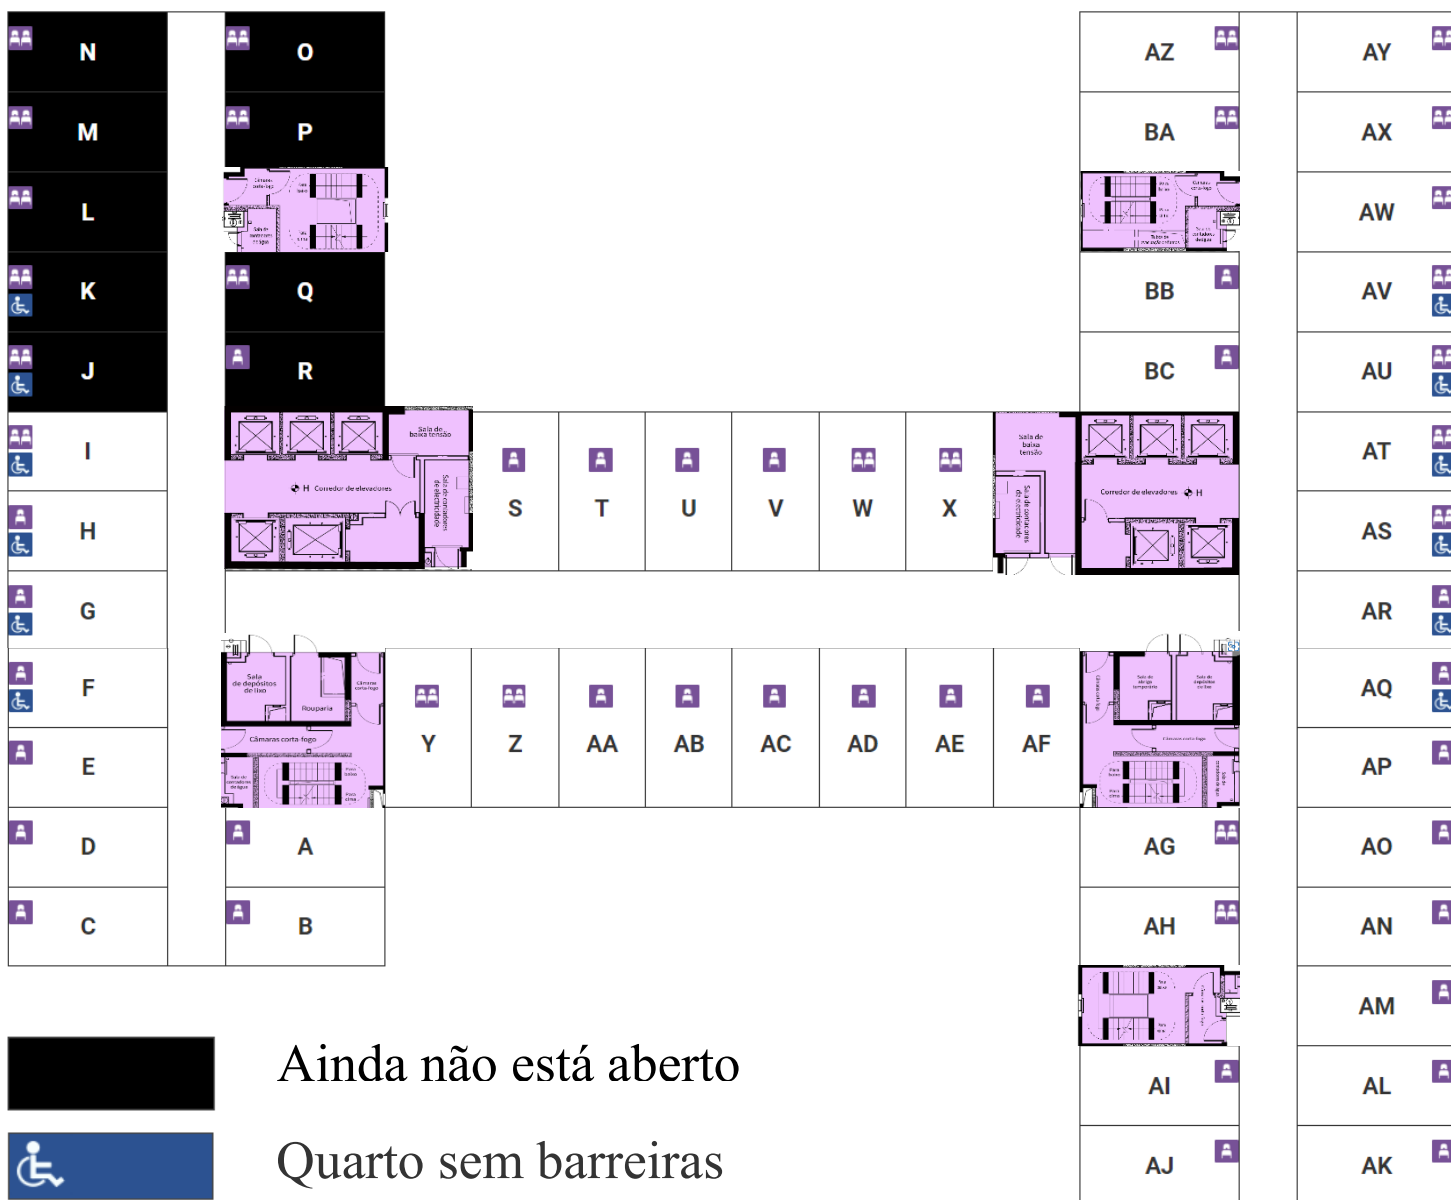

# Residência do Governo para Idosos

## Planta do piso de apartamentos residenciais - Distribuição de quartos de uma cama ou duas camas nos **pisos ímpares**

**\*Quartos acessíveis disponíveis apenas nos 4.º a 15.º andares (excluindo o piso de refúgio no 12.º andar)**