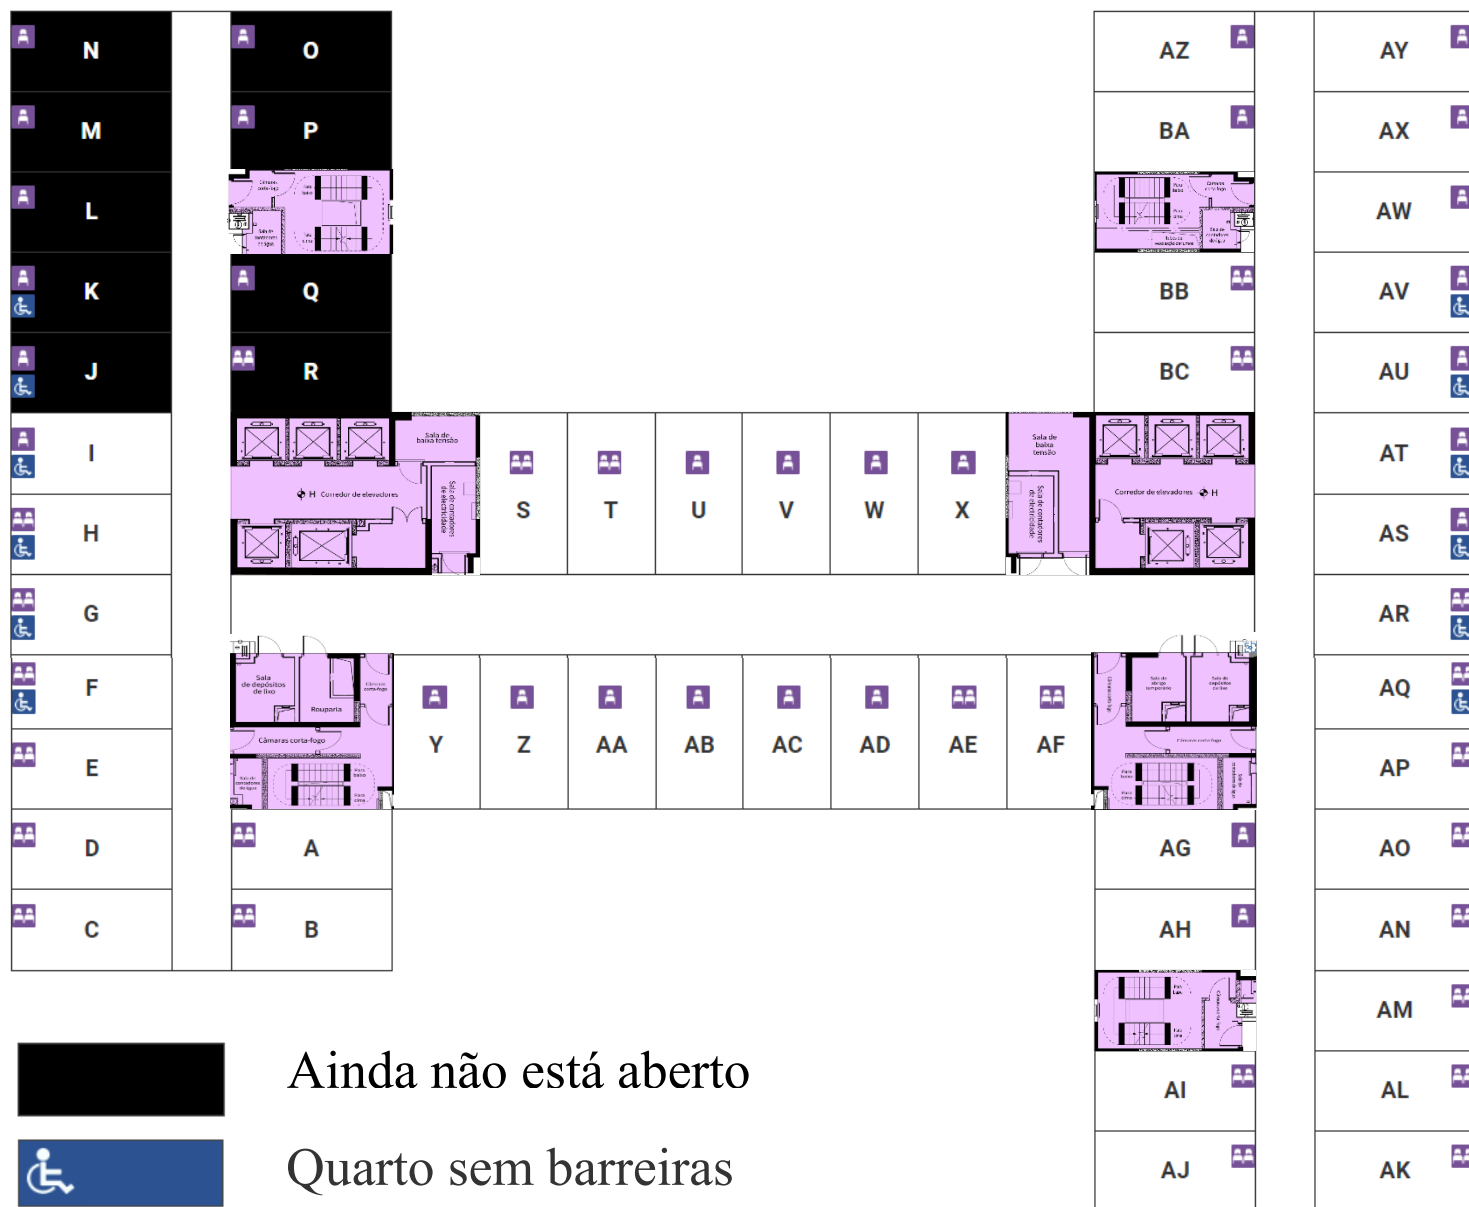

Residência do Governo para Idosos

Planta do piso de apartamentos residenciais - Distribuição de quartos de uma cama ou duas camas nos **pisos pares**

Ainda não está aberto

Quarto sem barreiras

Quarto de uma cama

Quarto de duas camas

***Quartos acessíveis disponíveis apenas nos 4.º a 15.º andares (excluindo o piso de refúgio no 12.º andar)**

***Os apartamentos residenciais da zona AR dos 16.º a 37.º andares são quartos com uma cama**